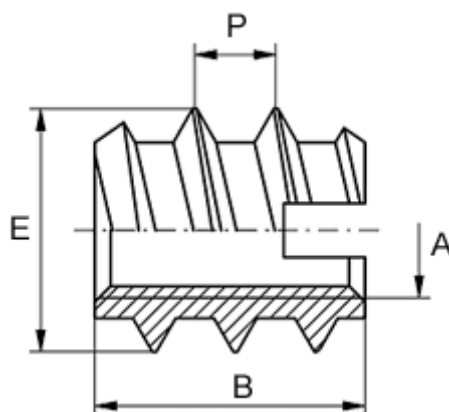

Varenummer: 12309000050100  
Beskrivelse: KLEE-coil 309 000 050.100  
M5 Uhærdet stål

## Mål

Anbefalet huldia. blødt træ (højst)	= 6.6
Anbefalet huldia. plast/hårdt træ	= 6,7 til 6,9
Gevindstigning P	= 3.0
Indvendigt gevind A	= M5
Længde B	= 12
Min. huldybde	= 15
Udvendigt gevind E	= 9.0